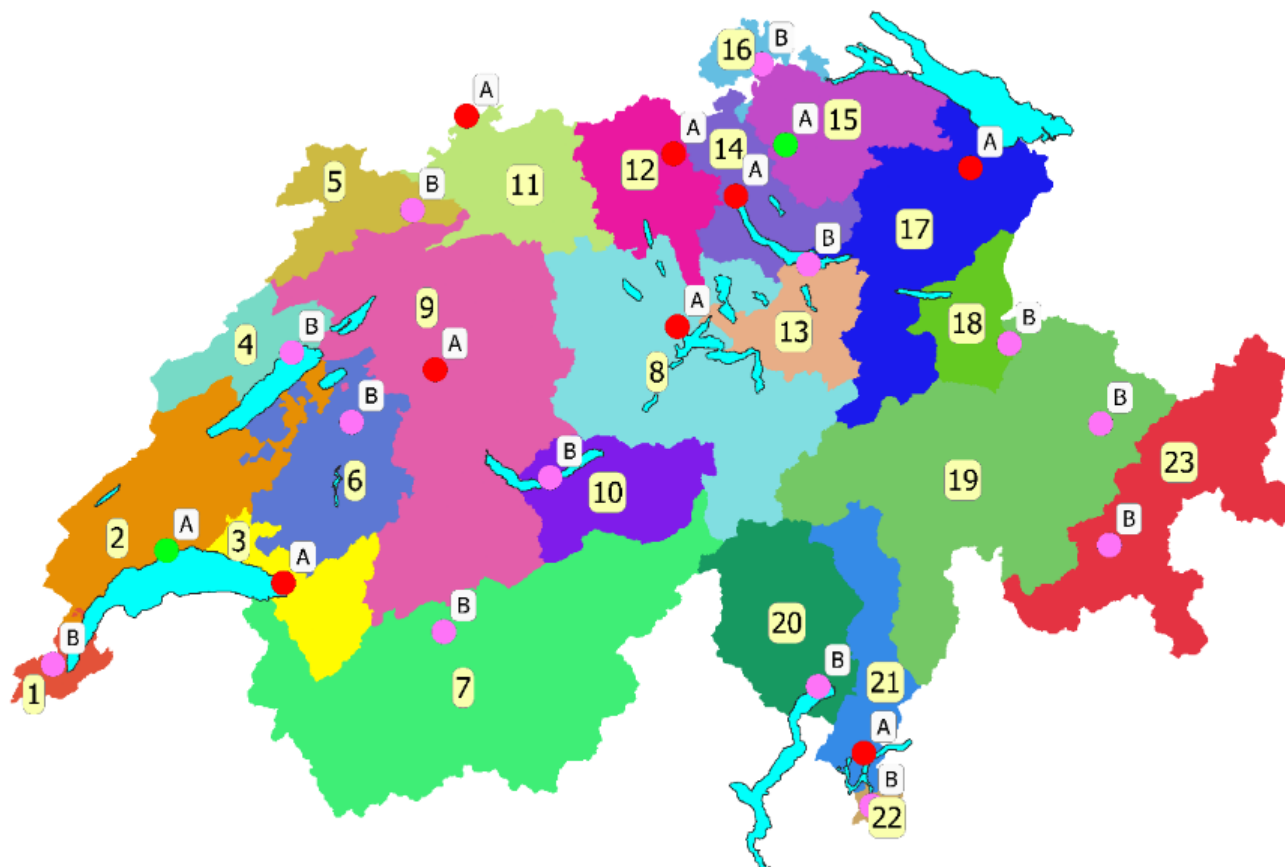

Zones prévues pour l'octroi d'une concession¹ :

Légende

1. Zone « Genève »
2. Zone « Lausanne »
3. Zone « Montreux »
4. Zone « Neuchâtel »
5. Zone « Jura »
6. Zone « Fribourg »
7. Zone « Valais »
8. Zone « Lucerne »
9. Zone « Berne »
10. Zone « Oberland est »
11. Zone « Bâle »
12. Zone « Baden-Aarau »
13. Zone « Schwyz »
14. Zone « Zurich »
15. Zone « Winterthour »
16. Zone « Schaffhouse »
17. Zone « Saint-Gall »
18. Zone « Sarganserland »
19. Zone « Nord des Grisons »
20. Zone « Locarno »
21. Zone « Lugano »
22. Zone « Mendrisio »
23. Zone « Sud des Grisons »

Les points rouges et roses marquent l'emplacement des maisons de jeu existantes avec indication du type de concession attribué A ou B. Les points verts représentent les deux nouvelles zones.

¹ Carte après correction rédactionnelle du 18.05.2022