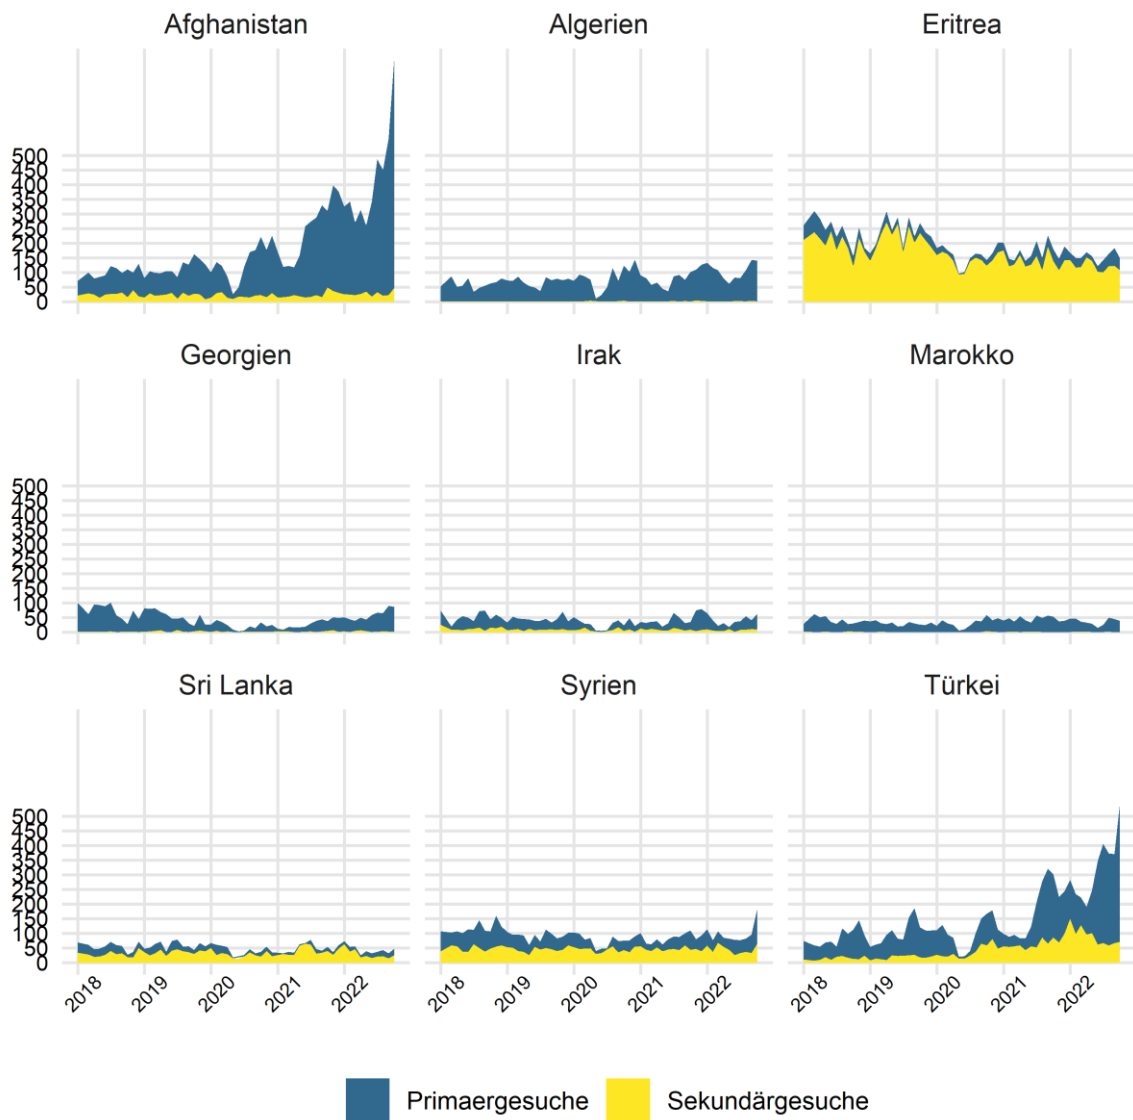

**Grafik 1: Asylgesuche 01.01.2018 bis 30.09.2022 – Wichtigste Herkunftsländer**

**Grafik 2: Asylgewährungen September 2022**

**Grafik 3: Gewährte Schutzstatus S nach Alter und Geschlecht per Ende September 2022**

**Grafik 4: Gewährte Schutzstatus S nach Nationalität per Ende September 2022**