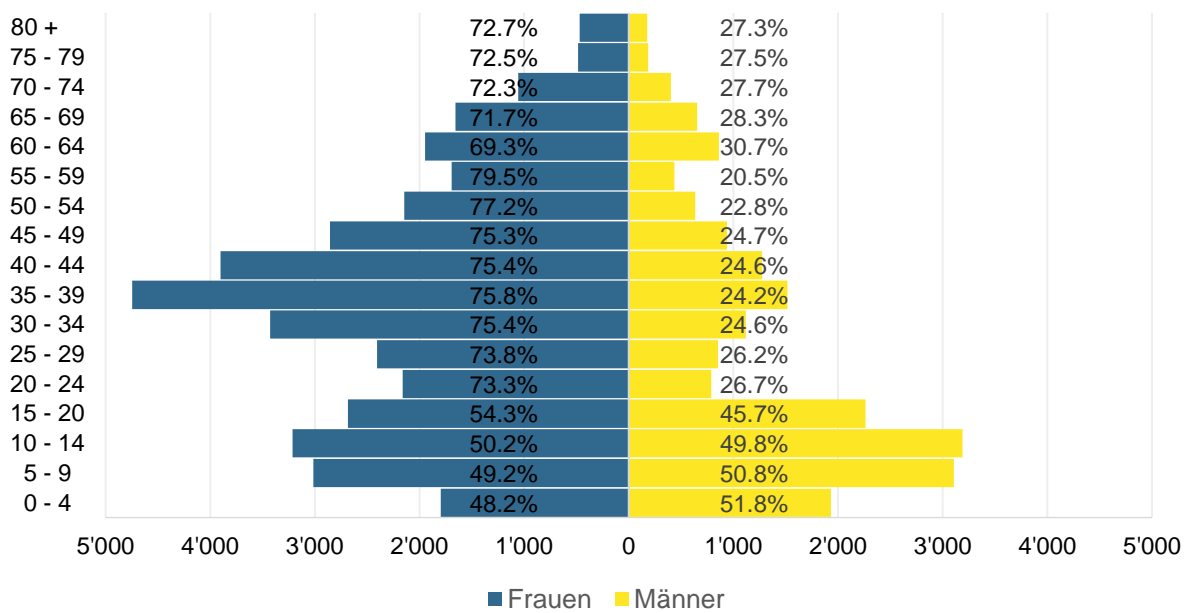

**Grafik 1: Asylgesuche 01.01.2018 bis 30.09.2022 – Wichtigste Herkunftsländer**

**Grafik 2: Asylgewährungen September 2022**

**Grafik 3: Gewährte Schutzstatus S nach Alter und Geschlecht per Ende September 2022**

**Grafik 4: Gewährte Schutzstatus S nach Nationalität per Ende September 2022**